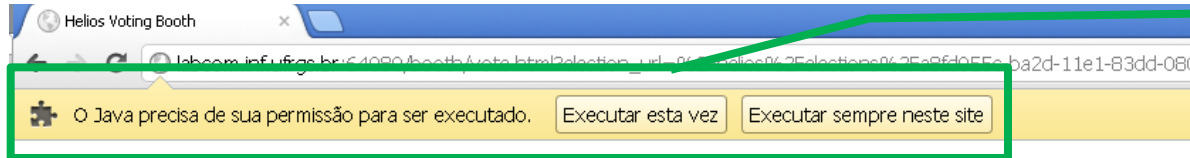

URL para acesso ao sistema
eletrônico de votação
<http://eleicoes.vacaria.ifrs.edu.br>

Seu ID: 1248221
Sua senha: ckGYJyYqd6

Usuário e senha no sistema
(credenciais necessárias
para votar)

Com o intuito de proteger sua privacidade, esta eleição está configurada para nunca mostrar sua identificação, nome ou endereço de e-mail ao público. Ao invés disso, o centro de rastreamento de cédula somente exibirá seu alias.

Seu alias é V1.

IMPORTANTE, quando você for solicitado para logar na eleição, por favor utilize seu *ID*, não seu alias.

Pseudônimo utilizado para
verificar se o seu voto foi
recebido corretamente

--
IFRS - Vacaria E-Voting System

Votando

Caso necessário, habilite a execução da máquina JAVA

Aguarde o carregamento da cabine de votação

Votando

Helios Voting Booth [\[exit\]](#)

SIMULADO - Eleição direção geral e representantes institucionais do Campus Vacaria

To cast a vote, you will be led through the following steps.
If you have not yet logged in, you will be asked to do so at the very end of the process.

- 1. Select** your preferred options.
You can easily navigate forwards and backwards.
- 2. Review & Confirm** your choices.
Your choices are encrypted safely inside your browser, and you get a smart ballot.
- 3. Submit** your encrypted ballot.
You will be asked to log in to submit your encrypted ballot for tallying.